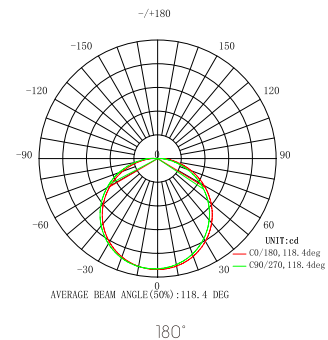

ZHONGSHAN XILE OPTOELECTRONIC TECHNOLOGY CO.,LTD.

Details

Datasheet- Small Panel Light Zeus I Series

PARAMETERS:

ModelNo	XLRPS-10W	XLRPS-18W	XLRPS-24W	XLRPS-36W
Power	10W	18W	24W	36W
Efficacy	110LM/W	110LM/W	110LM/W	120LM/W
Power Factor	0.5/0.9			
CRI	70/80			
Beam Angle	180°			
LED	SMD2835*96	SMD2835*162	SMD2835*264	SMD2835*396
Size (mm)	85*85*14	120*120*18	170*170*18	220*220*20
Cutout(mm)	70*70	105*105	155*155	205*205

DIMENSIONS

LIGHTING DISTRIBUTIONS

EXPLODE

APPLICATIONS