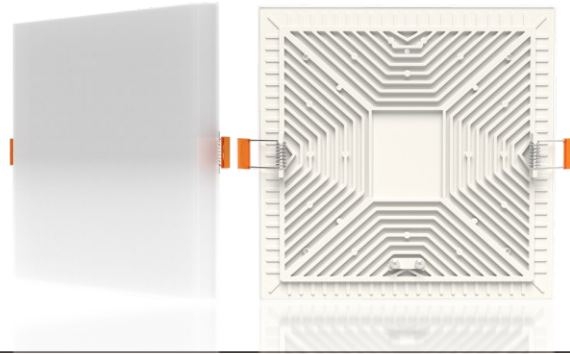

ZHONGSHAN XILE OPTOELECTRONIC TECHNOLOGY CO.,LTD.

Details

Datasheet- Small Panel Light Zeus I Series

PARAMETERS:

ModelNo	XLRPS-10W	XLRPS-18W	XLRPS-24W	XLRPS-36W
Power	10W	18W	24W	36W
Efficacy	110LM/W	110LM/W	110LM/W	120LM/W
Power Factor	0.5/0.9			
CRI	70/80			
Beam Angle	180°			
LED	SMD2835*96	SMD2835*162	SMD2835*264	SMD2835*396
Size (mm)	85*85*14	120*120*18	170*170*18	220*220*20
Cutout(mm)	70*70	105*105	155*155	205*205

DIMENSIONS

LIGHTING DISTRIBUTIONS

EXPLODE

APPLICATIONS