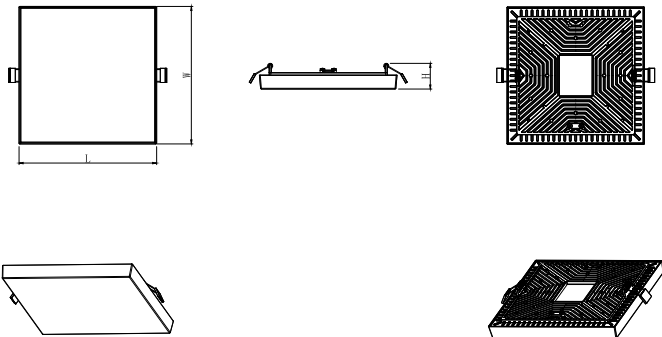

ZHONGSHAN XILE OPTOELECTRONIC TECHNOLOGY CO.,LTD.

Details

Datasheet- Small Panel Light Zeus I Series

PARAMETERS:

ModelNo	XLRPS-10W	XLRPS-18W	XLRPS-24W	XLRPS-36W
Power	10W	18W	24W	36W
Efficacy	110LM/W	110LM/W	110LM/W	120LM/W
Power Factor	0.5/0.9			
CRI	70/80			
Beam Angle	180°			
LED	SMD2835*96	SMD2835*162	SMD2835*264	SMD2835*396
Size (mm)	85*85*14	120*120*18	170*170*18	220*220*20
Cutout(mm)	70*70	105*105	155*155	205*205

DIMENSIONS

LIGHTING DISTRIBUTIONS

EXPLODE

APPLICATIONS