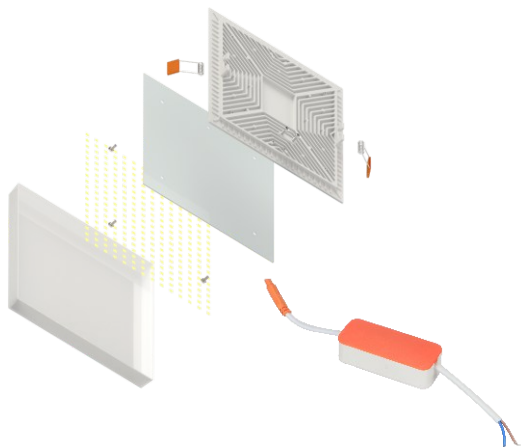

ZHONGSHAN XILE OPTOELECTRONIC TECHNOLOGY CO.,LTD.

Details

Datasheet- Small Panel Light Zeus I Series

PARAMETERS:

ModelNo	XLRPS-10W	XLRPS-18W	XLRPS-24W	XLRPS-36W
Power	10W	18W	24W	36W
Efficacy	110LM/W	110LM/W	110LM/W	120LM/W
Power Factor	0.5/0.9			
CRI	70/80			
Beam Angle	180°			
LED	SMD2835*96	SMD2835*162	SMD2835*264	SMD2835*396
Size (mm)	85*85*14	120*120*18	170*170*18	220*220*20
Cutout(mm)	70*70	105*105	155*155	205*205

DIMENSIONS

LIGHTING DISTRIBUTIONS

EXPLODE

APPLICATIONS